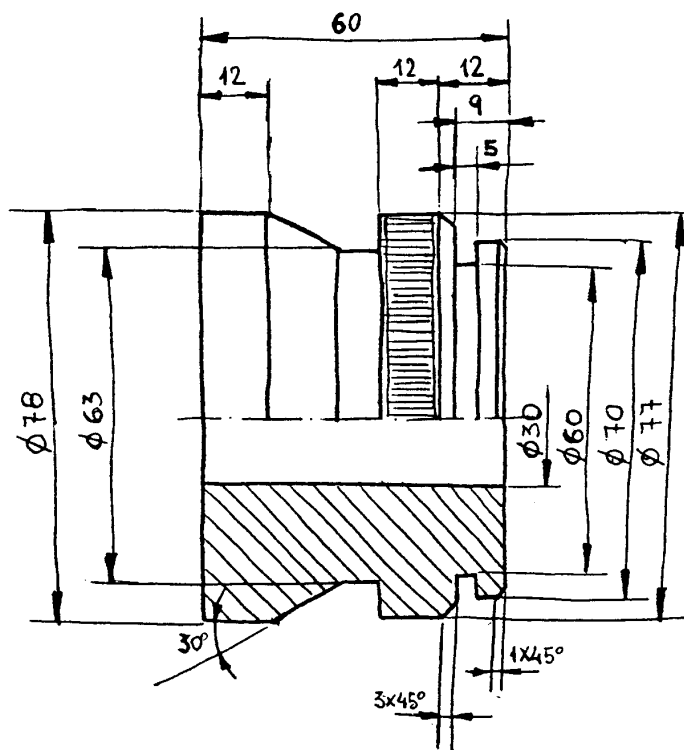

Casquillo de Duraluminio
17000 piezas
Entregas semanales

15000 piezas
Entregas mensuales

MATERIAL F-114

ESCALA

TAPON DE CIERRE

ETSII
UPM

FECHA

CODIGO