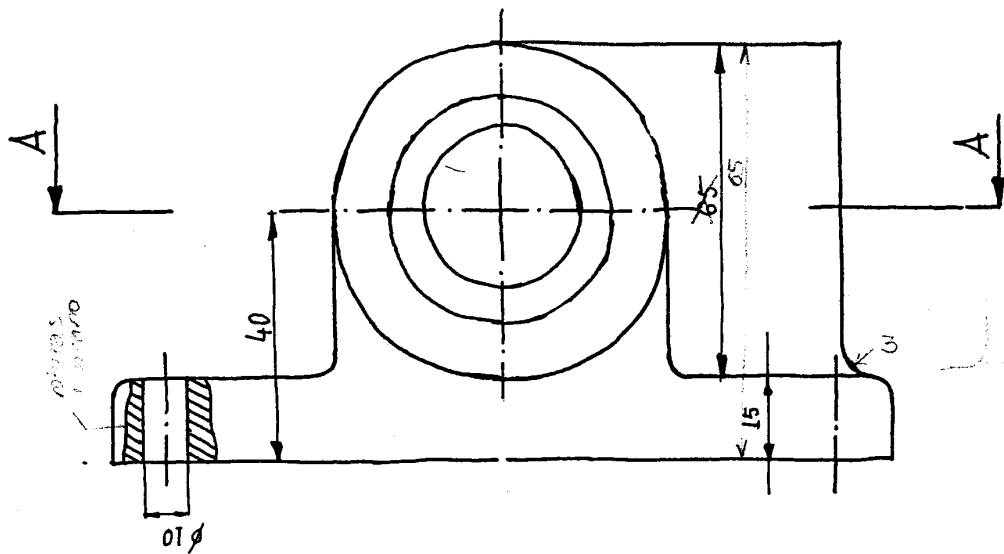

Casquillo de Duraluminio
17000 piezas
Entregas semanales

15000 piezas
Entregas mensuales

MATERIAL F-114

ESCALA

TAPON DE CIERRE

ETSII
UPM

FECHA

CODIGO