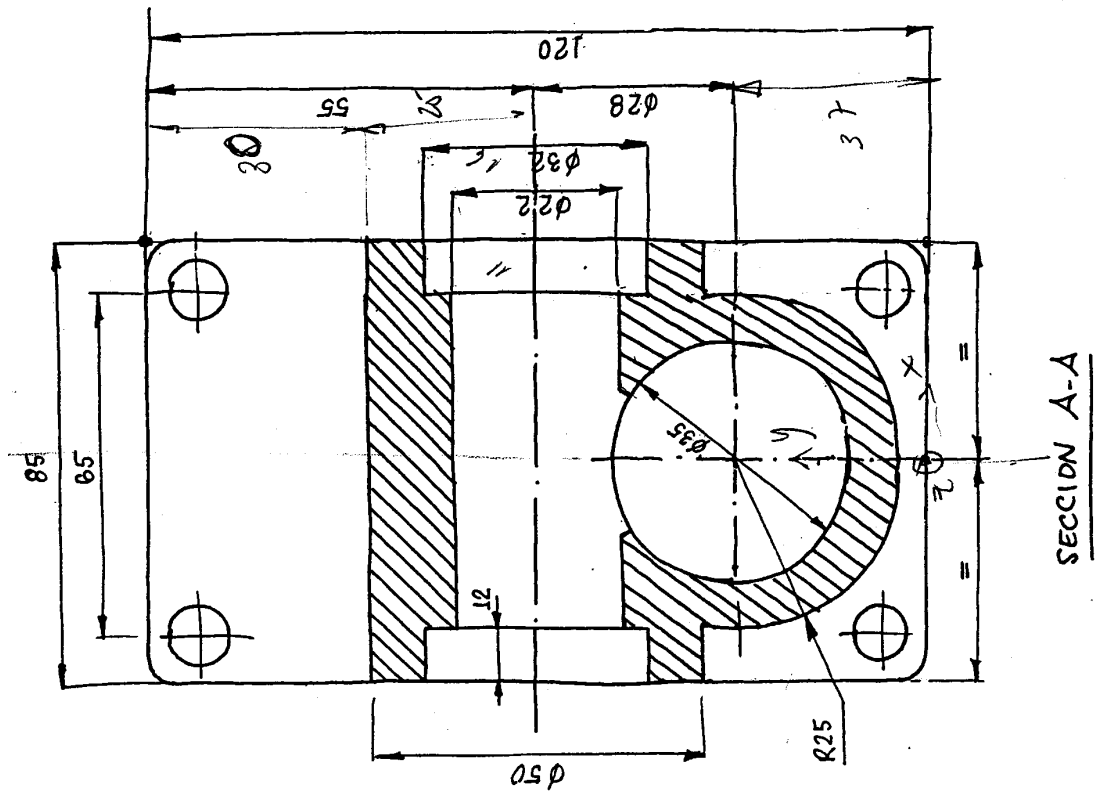

Casquillo de Duraluminio
17000 piezas
Entregas semanales

15000 piezas
Entregas mensuales

MATERIAL F-114

ESCALA

TAPON DE CIERRE

ETSII
UPM

FECHA

CODIGO